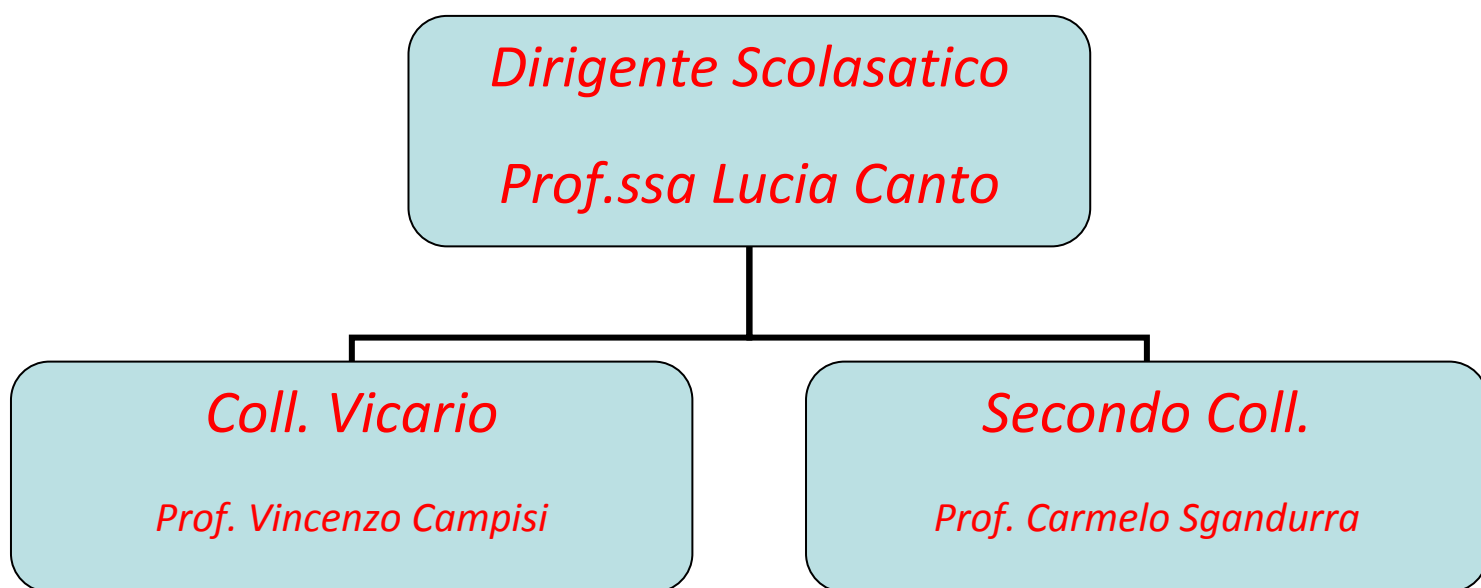

II ISTITUTO COMPRENSIVO DI BASE STATALE
"G. FALCONE E P. BORSELLINO"

Via della Madonna, 51 – 96010 CASSIBILE - SR

C.F. 80002310896 – TelTax 0931-718566

e-mail: srmin01400C@istruzione.it

ORGANIGRAMMA

A.S. 2010-2011

STAFF DIRIGENZIALE

Funzione strumentale area 1 - Gestione del POF

Scuola Primaria: *Corradina Nevola*

Scuola Secondaria di I grado: *Giuseppa Genovese*

Funzione strumentale area 2 - Sostegno al lavoro dei docenti